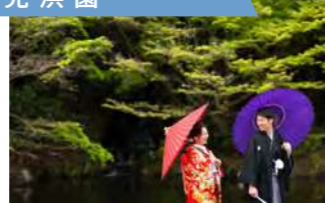

## CHIBA

CHECK!  
WEBSITE

稲毛海浜公園

見浜園

東京ドイツ村