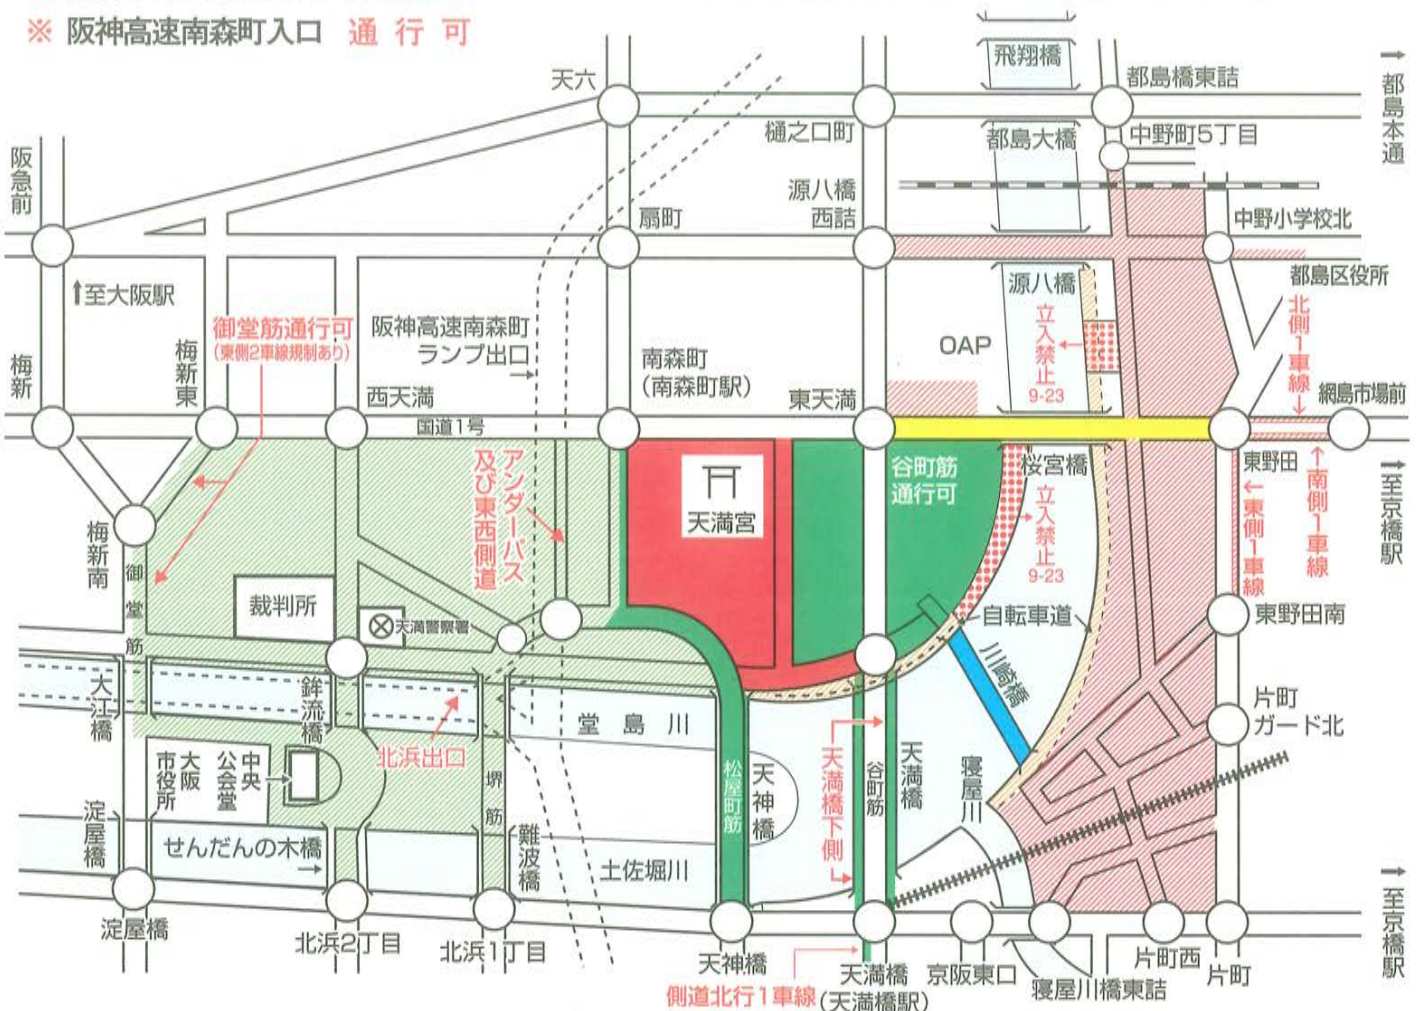

# 天神祭における交通規制のお知らせ

7月24日(水)と25日(木)の天神祭には、天満宮周辺で次のとおり交通規制が実施されます。

●交通規制については現場警察官の指示に従ってください。ご協力をお願いします。

## ◎車両通行禁止等

	7月24日・25日	午後1時ごろ～午後11時ごろ
	7月25日	午後3時30分ごろ～午後7時30分ごろ
	〃	午後3時30分ごろ～午後11時ごろ
	〃	午後6時ごろ～午後11時ごろ
	〃	午後6時30分ごろ～午後11時ごろ

- ※川崎橋 (  ) 歩行者・自転車通行止 7月25日 午後6時ごろ～午後11時ごろ
- ※自転車道 (  ) 自転車通行禁止 7月25日 午後6時ごろ～午後11時ごろ
- ※阪神高速北浜出口 通行禁止 7月25日 午後3時15分ごろ～午後7時30分ごろ
- ※阪神高速南森町入口 通行可

※上記規制区域内及び付近に自動車、バイク、自転車等の放置はしないでください。

天神祭渡御行事保存協賛会	☎6353-0025
天満警察署	☎6363-1234
都島警察署	☎6925-1234
東警察署	☎6268-1234

大阪府警察交通部  
公式YouTubeチャンネル

あなたのまちの  
交通事故マップ

安まちアプリ  
大阪府警察