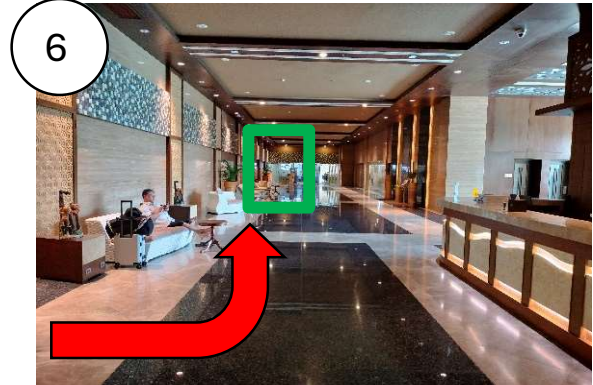

# ジョイキャンプ受付会場(Gタワーロビー階)への行き方

エントランスを右折する

突き当りを左折する

フロントデスクを右手に直進

Gタワー着後、左折して直進

突き当りを右折する

ガラスの自動ドアを直進

ジョイキャンプ会場に到着！

旅行代理店の左側に位置しています。扉を開けるとデスクがありますので、受付をお済ませください。