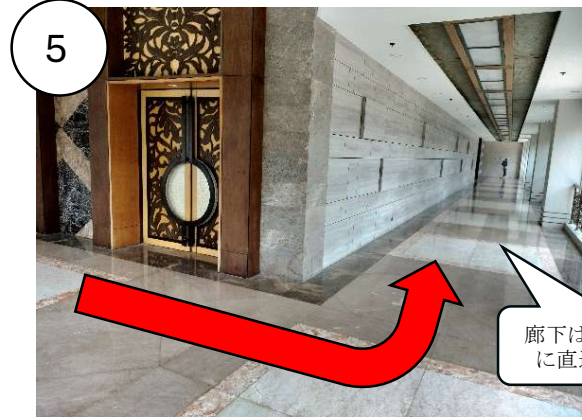

# ジョイキャンプ受付会場(Gタワーロビー階)への行き方

エントランスを右折する

突き当りを左折する

フロントデスクを右手に直進

Gタワー着後、左折して直進

突き当りを右折する

ガラスの自動ドアを直進

ジョイキャンプ会場に到着！

旅行代理店の左側に位置しています。扉を開けるとデスクがありますので、受付をお済ませください。